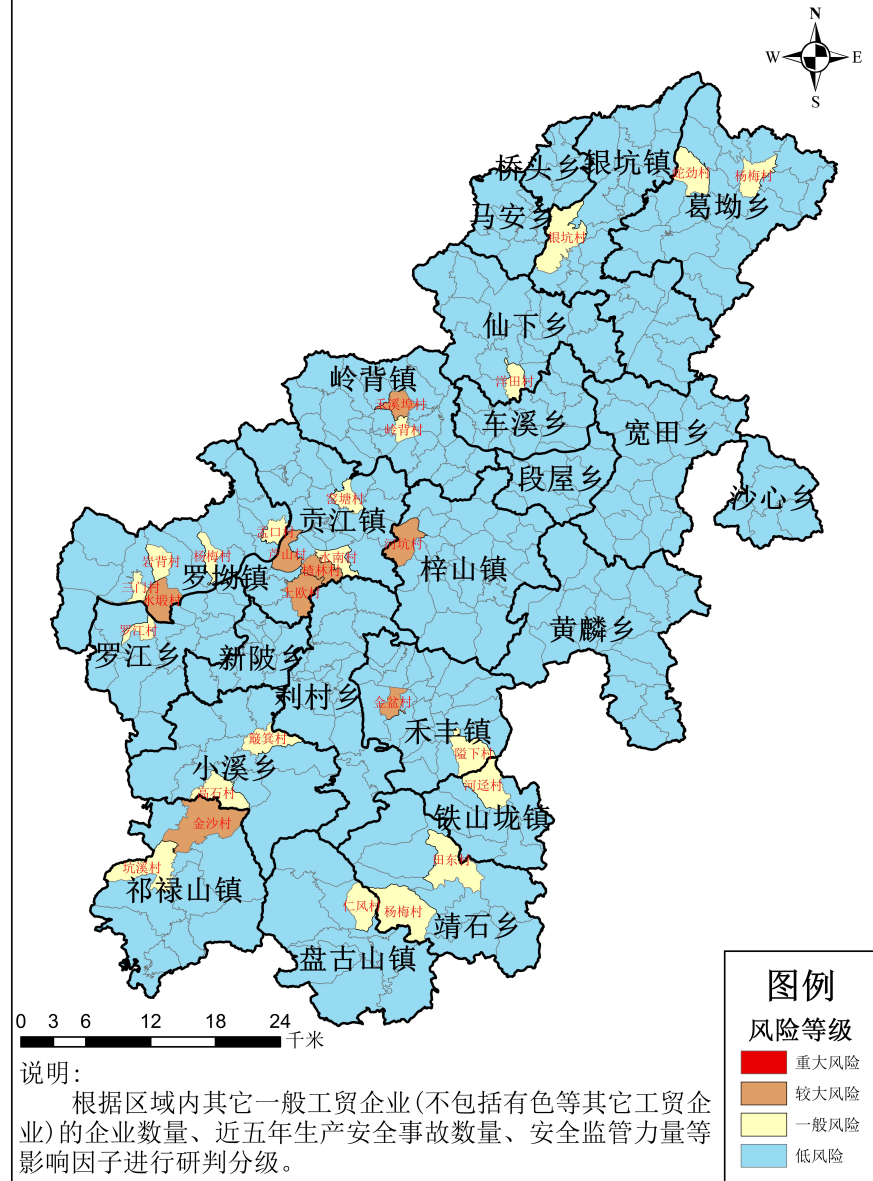

于都县一般工贸企业领域安全风险等级分布图

0 3 6 12 18 24 千米