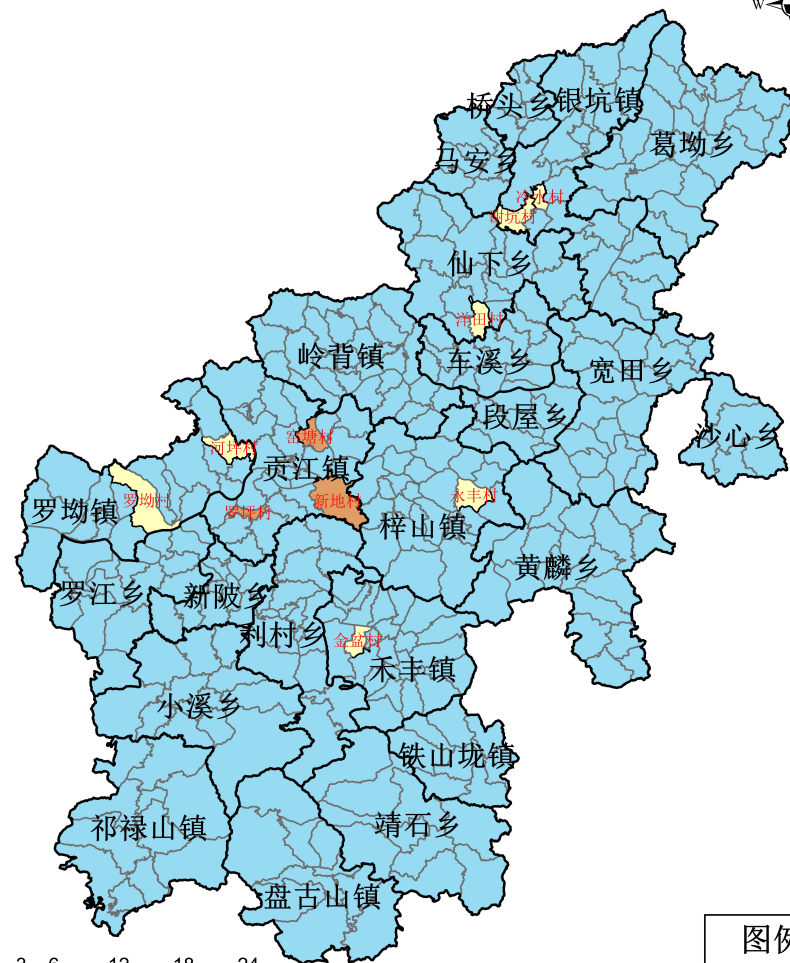

# 于都县特种设备领域安全风险等级分布图

## 图例

- 风险等级
- 重大风险
  - 较大风险
  - 一般风险
  - 低风险

说明:

根据区域内特种设备企业风险等级情况和日常重大隐患排查情况等影响因子进行研判分级。